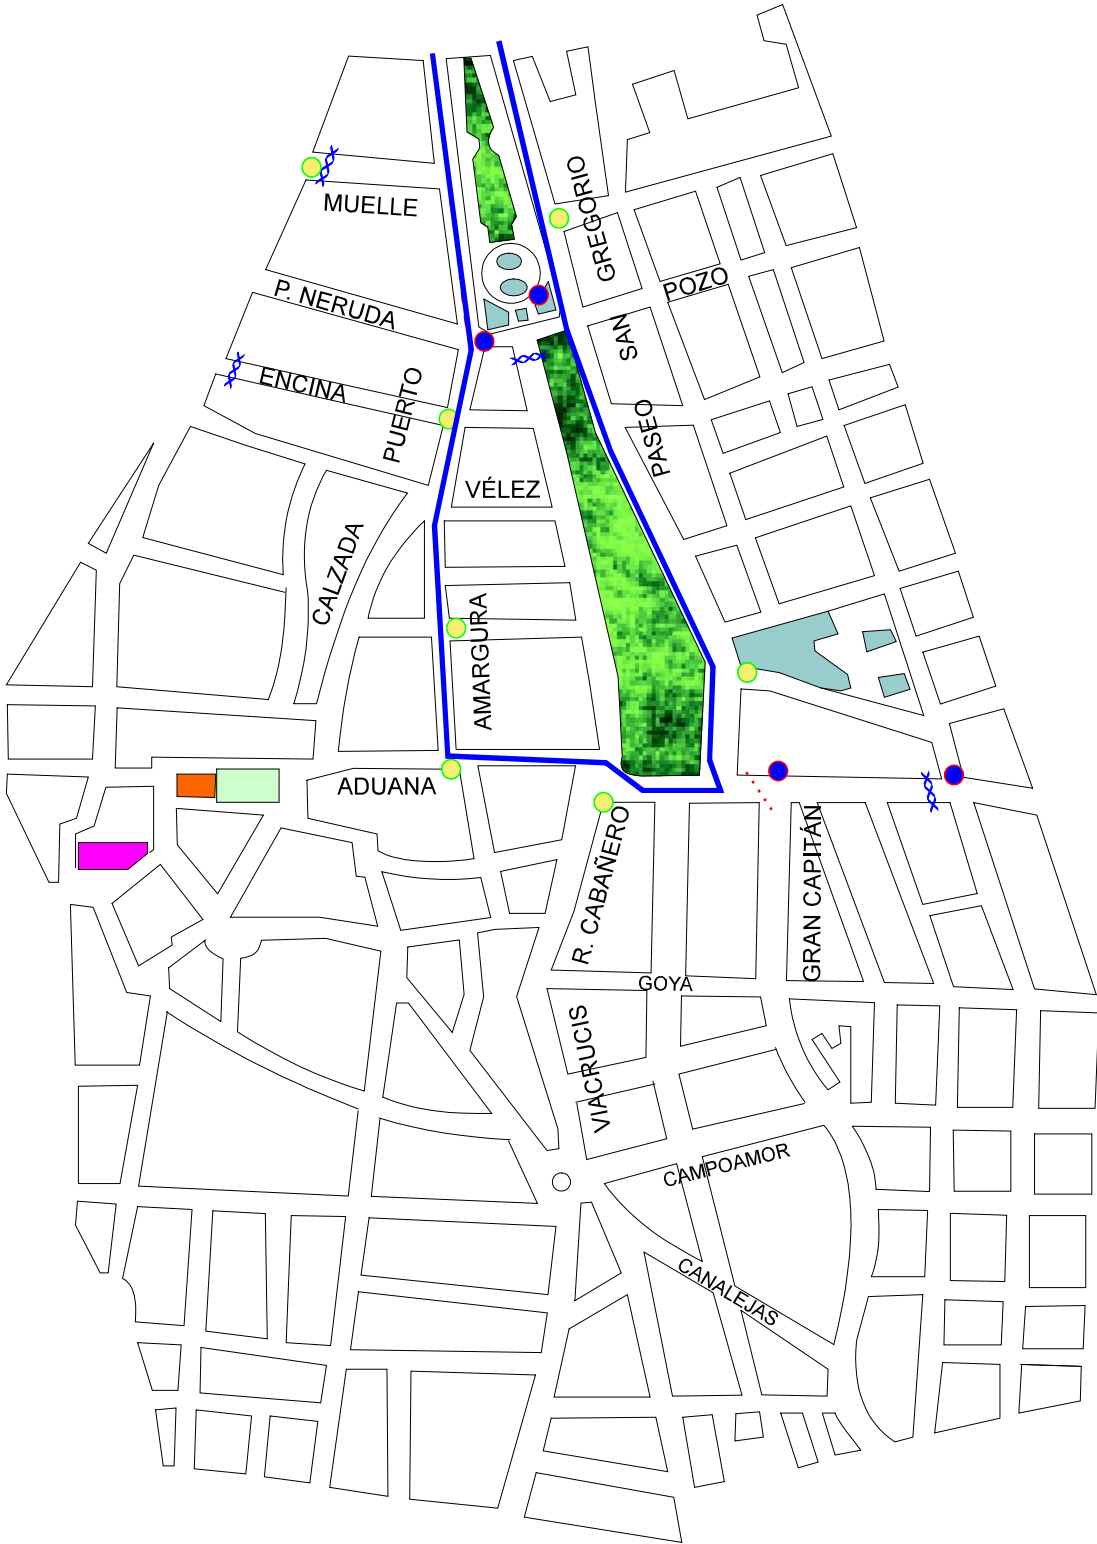

10 K. Día de la Región
2 Vueltas al recorrido

LEYENDA:

- Recorrido 
- Policía 
- Organización 
- Conos 
- Vallas 

LEYENDA:

Recorrido Policía Organización Conos Vallas

Recorrido:
Estadio Sánchez Menor. Calle Daimiel. Calle XIII. Calle de los patos. Avda. la Mancha. Calle Alcázar. Calle Tomelloso.
Calle Bretón de los Herreros. Nacional 420. Paseo San Gregorio impares. Paseo San Gregorio pares. Nacional 420. Avda. La Mancha.
Calle Los Patos. Estadio Sánchez Menor.