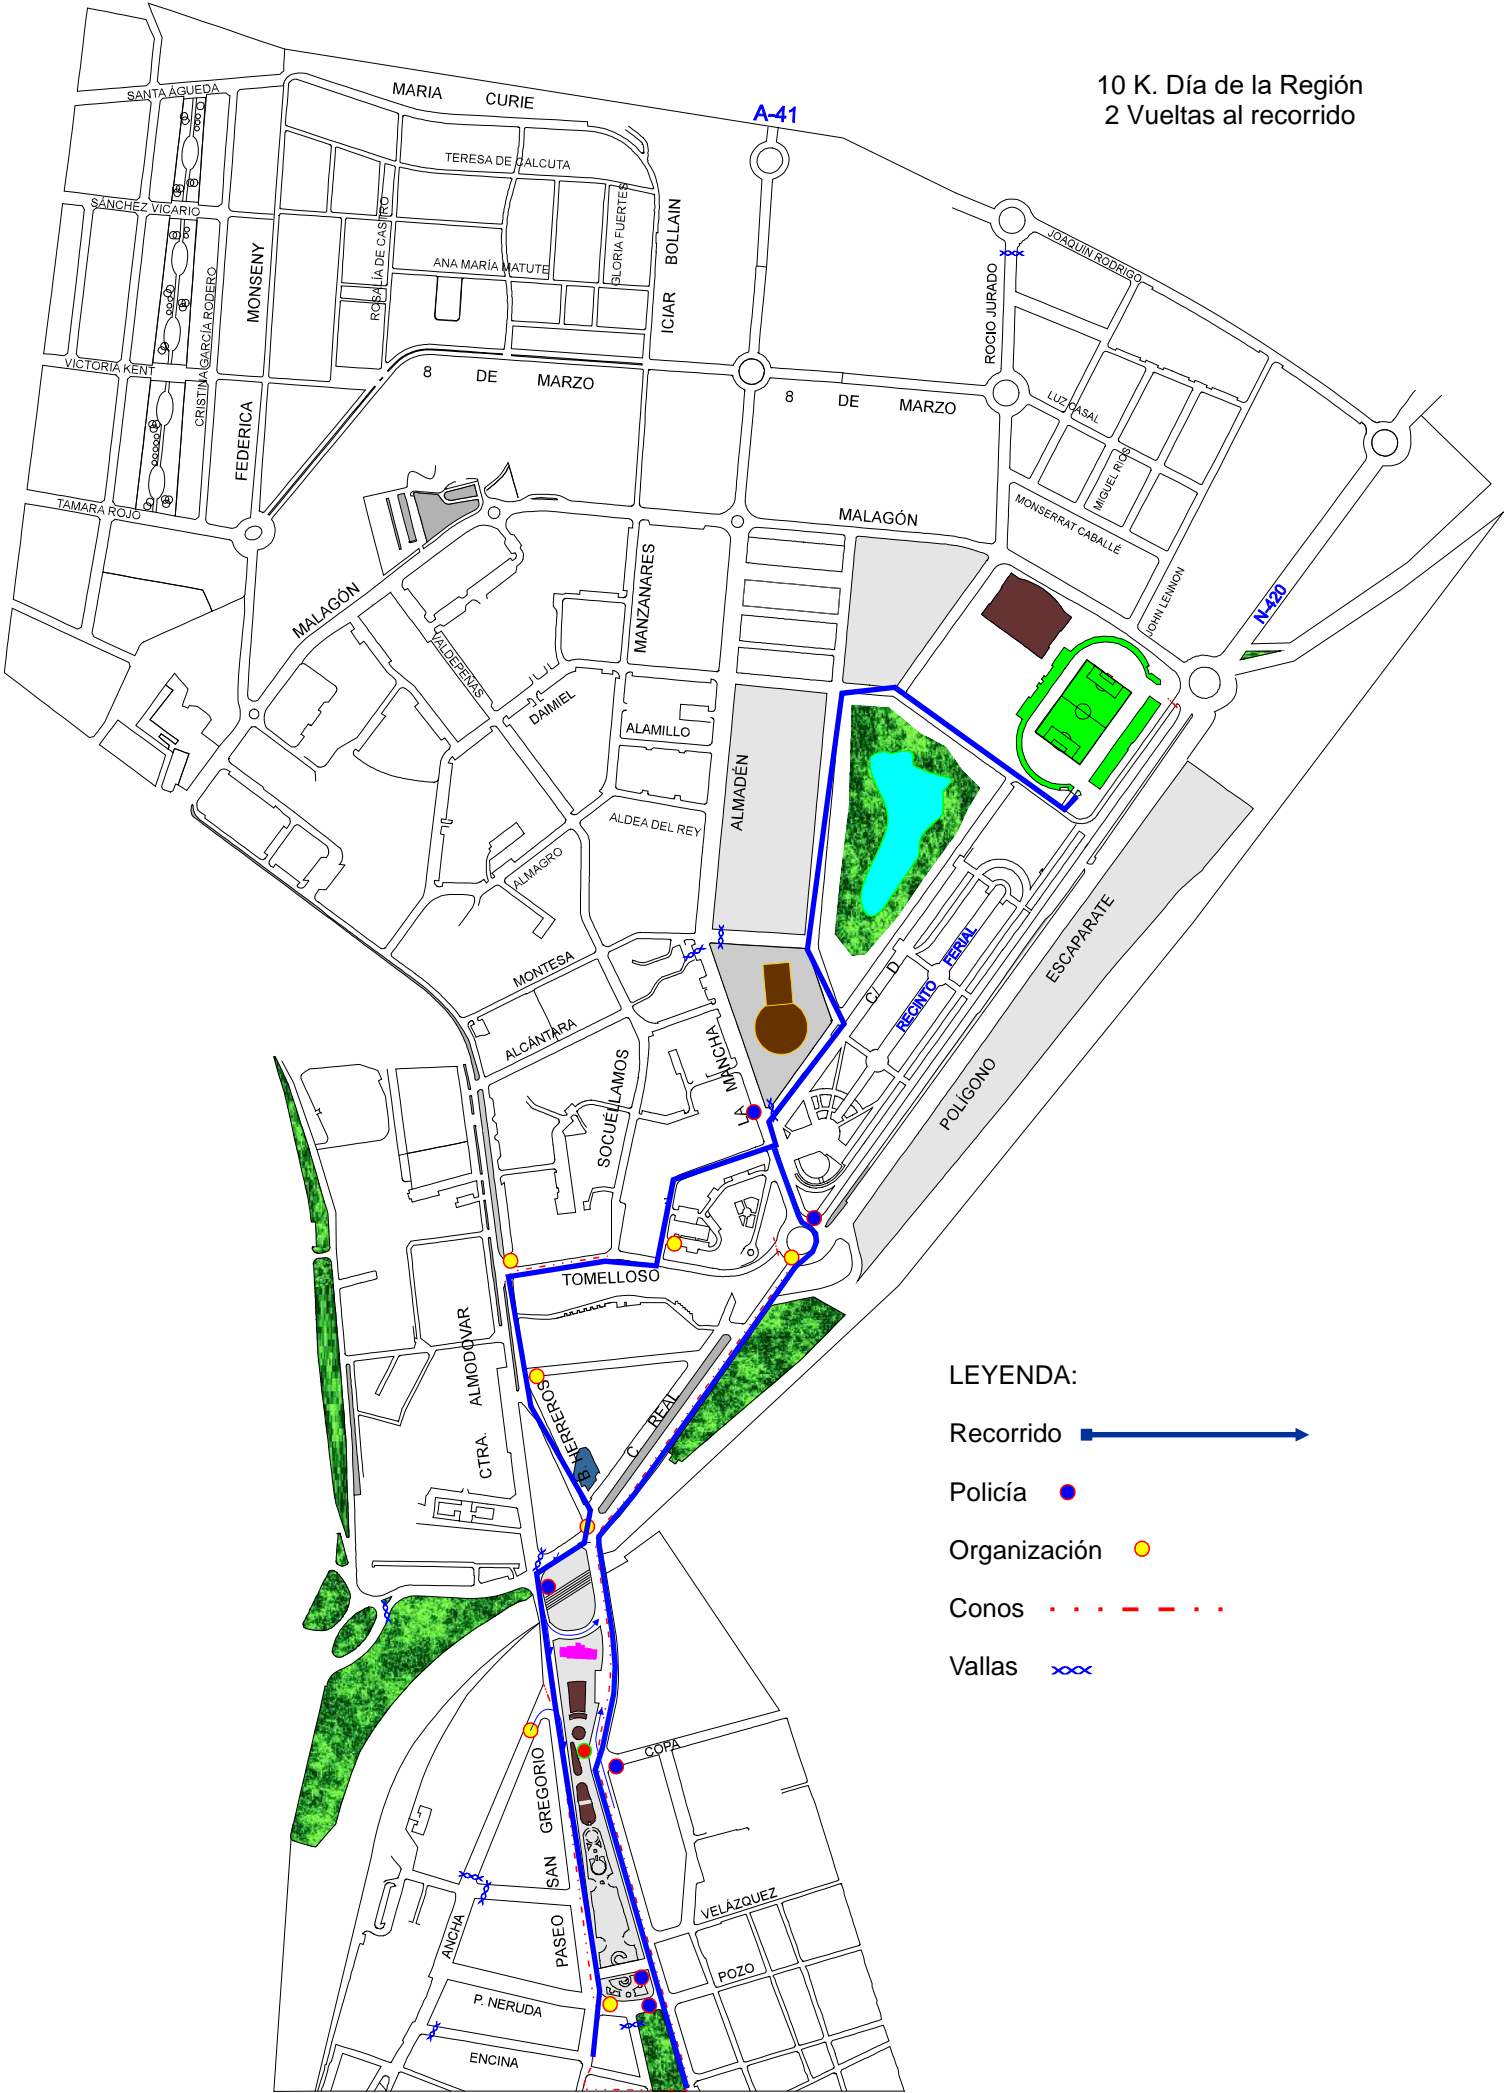

10 K. Día de la Región
2 Vueltas al recorrido

LEYENDA:

- Recorrido 
- Policía 
- Organización 
- Conos 
- Vallas 

LEYENDA:

Recorrido Policía Organización Conos Vallas

Recorrido:
Estadio Sánchez Menor. Calle Daimiel. Calle XIII. Calle de los patos. Avda. la Mancha. Calle Alcázar. Calle Tomelloso.
Calle Bretón de los Herreros. Nacional 420. Paseo San Gregorio impares. Paseo San Gregorio pares. Nacional 420. Avda. La Mancha.
Calle Los Patos. Estadio Sánchez Menor.